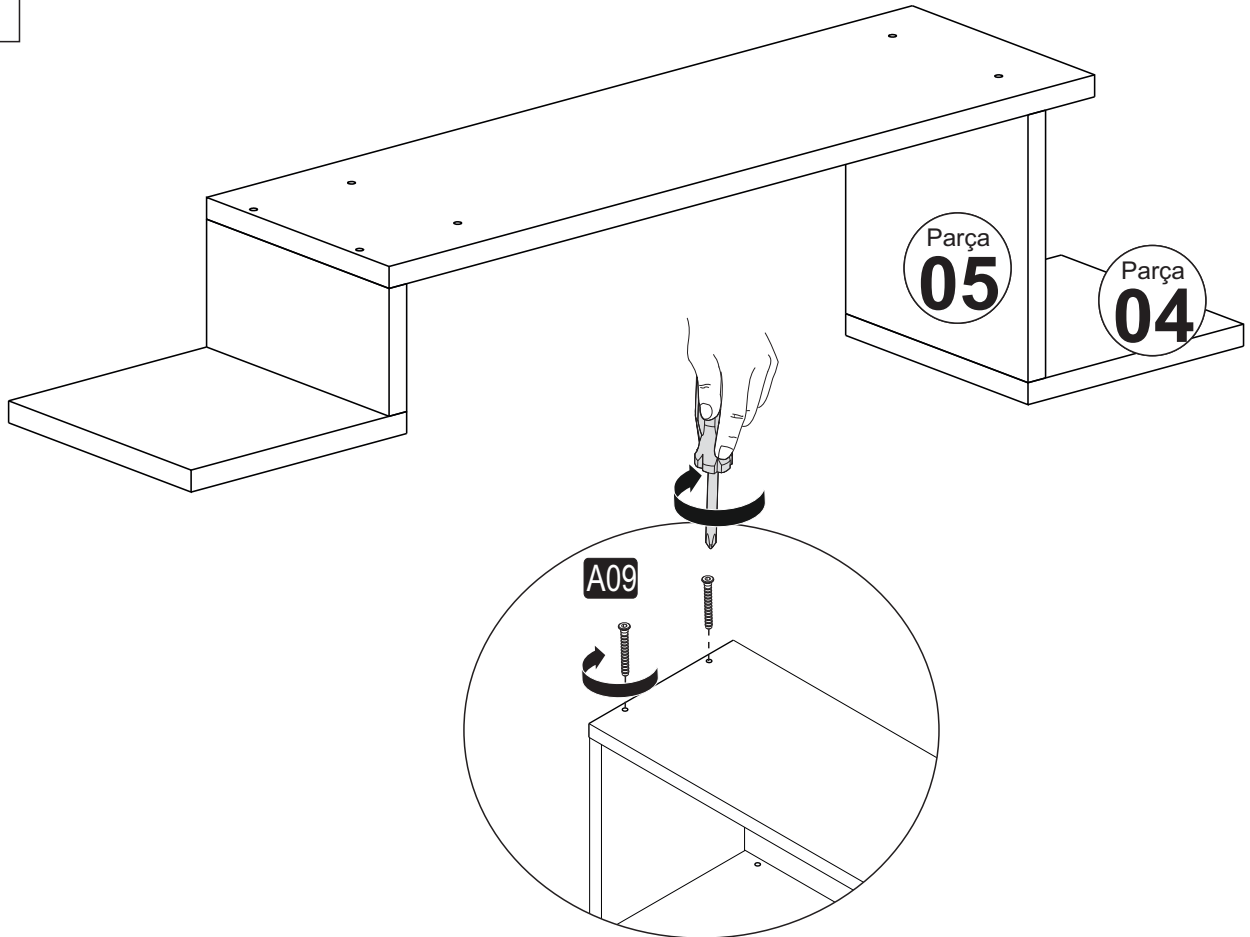

Aşama
02
Level