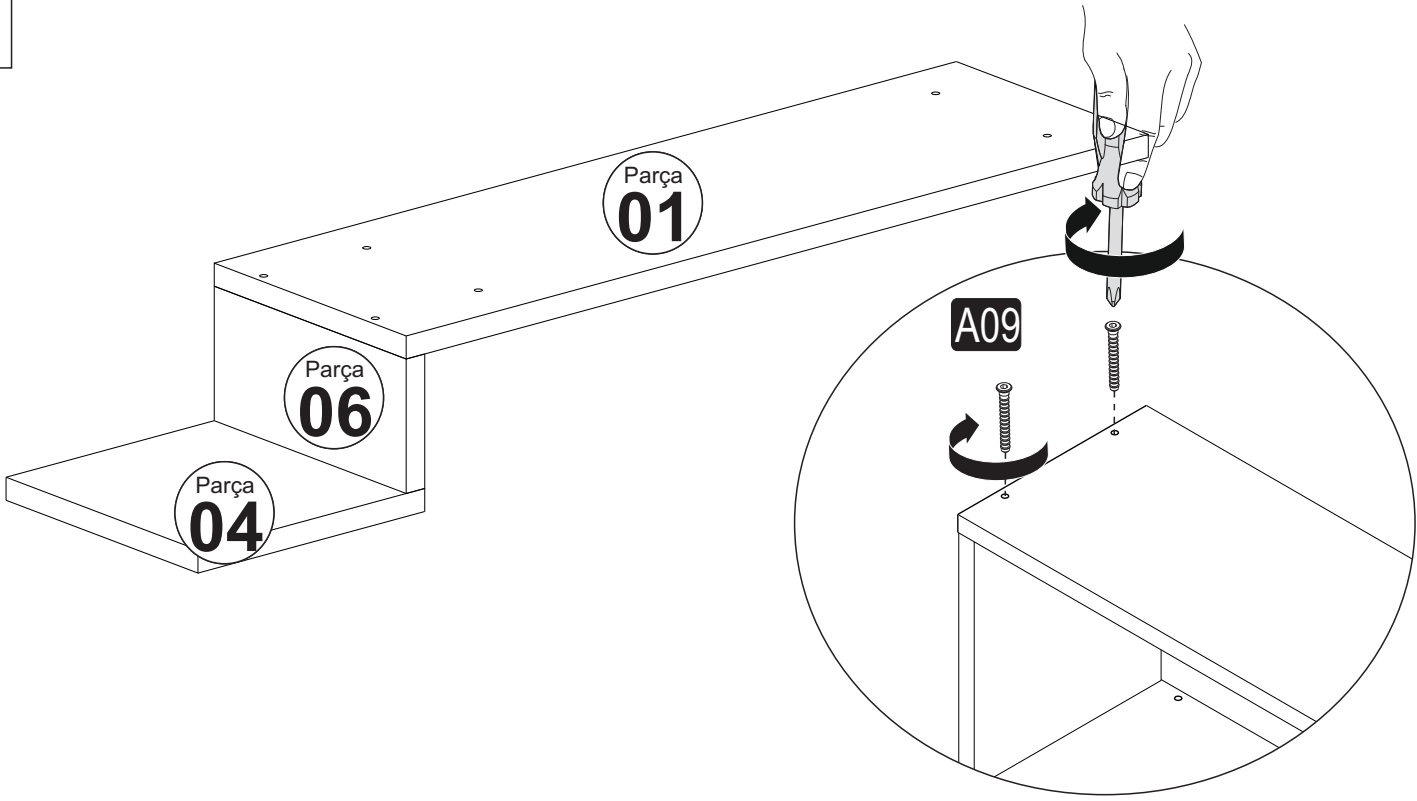

Aşama
01
Level