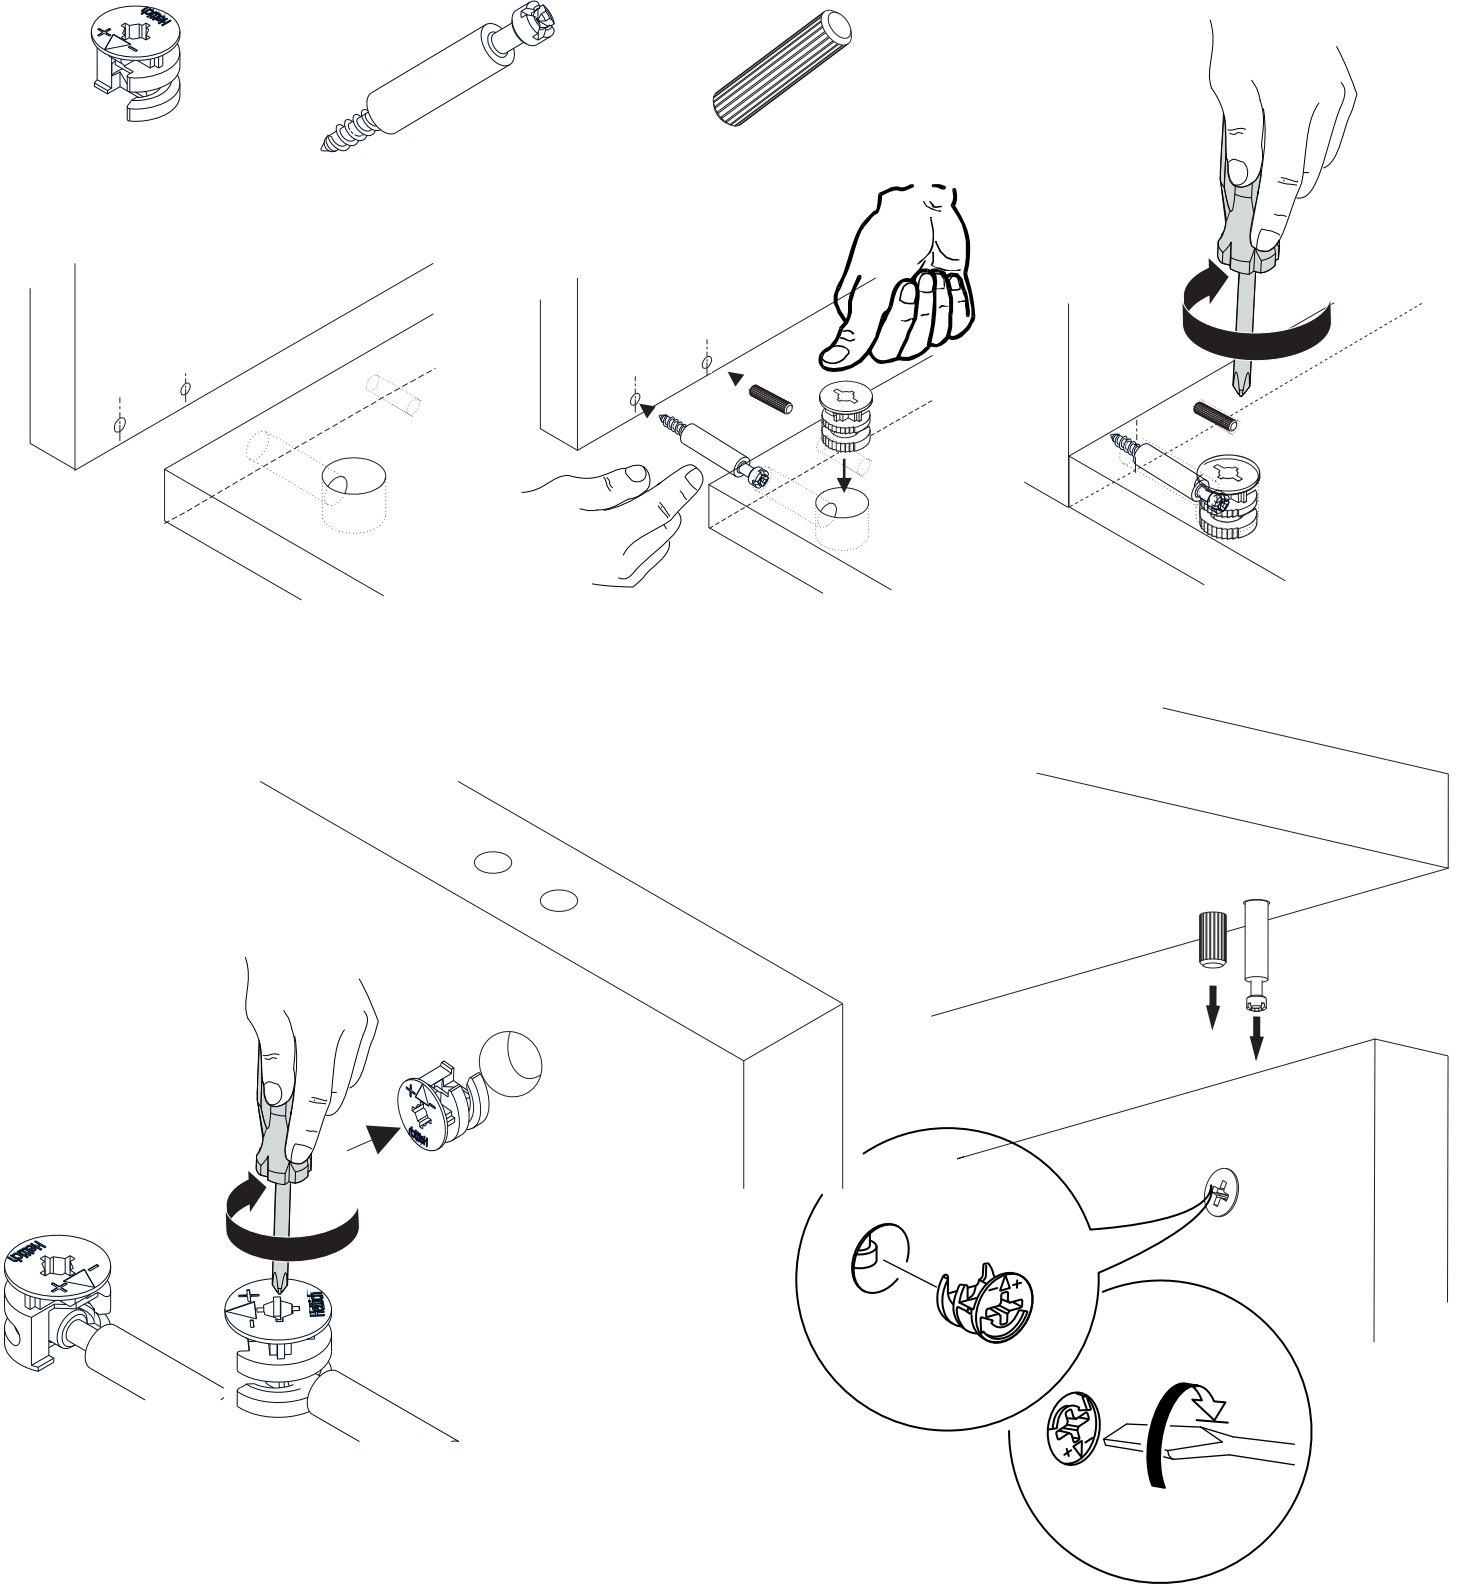

DİKKAT !! /ATTENTION !!

Minifix evdeki moda ürünlerde de kullanılan en popüler bağlantı malzemesidir. Montaja başlamadan önce lütfen aşağıdaki çizimleri kontrol ederek, anlamaya çalışın...

Minifix is the main connection material used in evkimoda products. Before starting assembly, please check the drawings below...

Minifix Gövde

Minifix Mil

Kavela